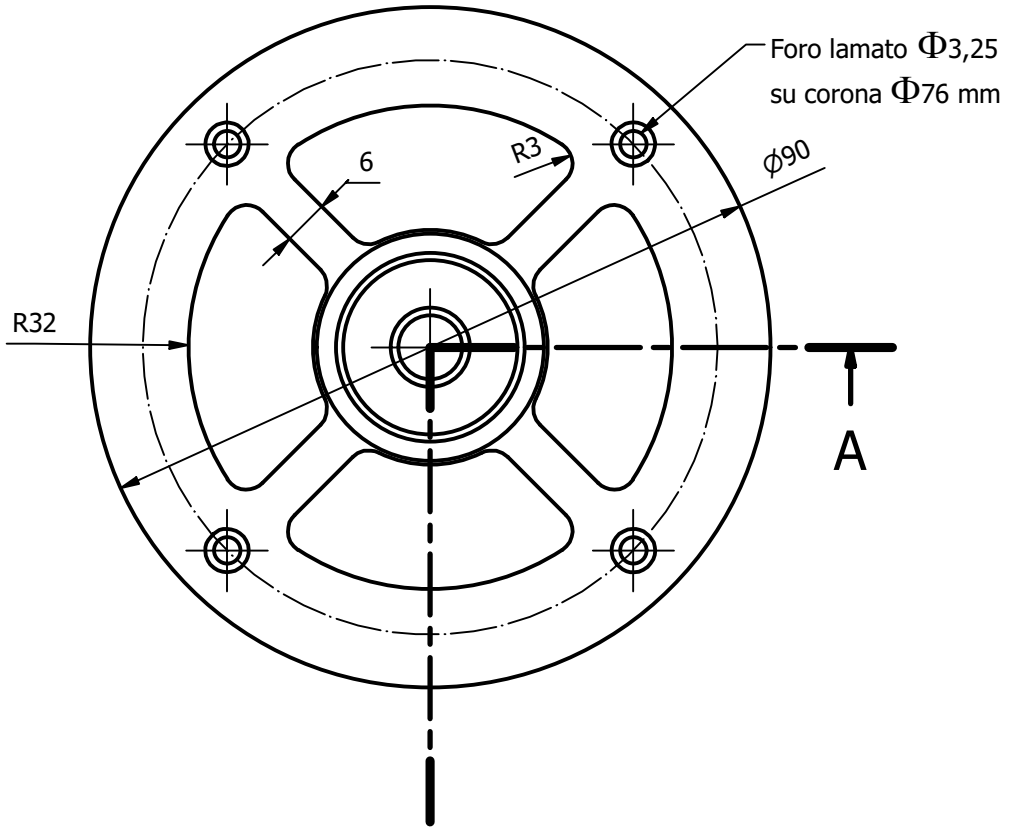

# A-A ( 1 : 1 )

SMUSSI NON QUOTATI 1x45°

Progettato da V.Antedoro	Controllato da	Approvato da V.Antedoro	Data	SCALA 1:1	Data 16/10/2025	
ITIS E.Fermi Castrovillari			FLANGIA			
			TAVOLA-flangia		Edizione	Foglio 1 / 1