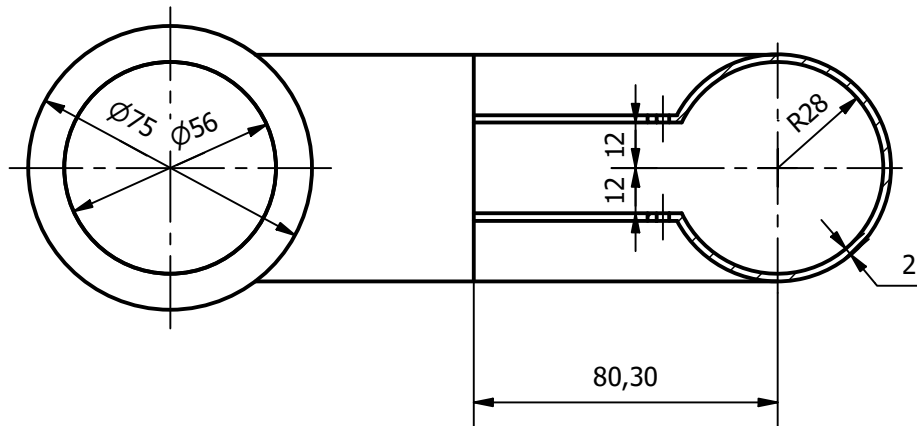

A-A (1 : 2)

Progettato da V.Antedoro	Controllato da	Approvato da	Data	Data 29/11/2025	SCALA 1:2
Itsi. E.Fermi - Castrovillari			Tavola Chiocciola		
TAV-chiocciola			Edizione	Foglio 1 / 1	