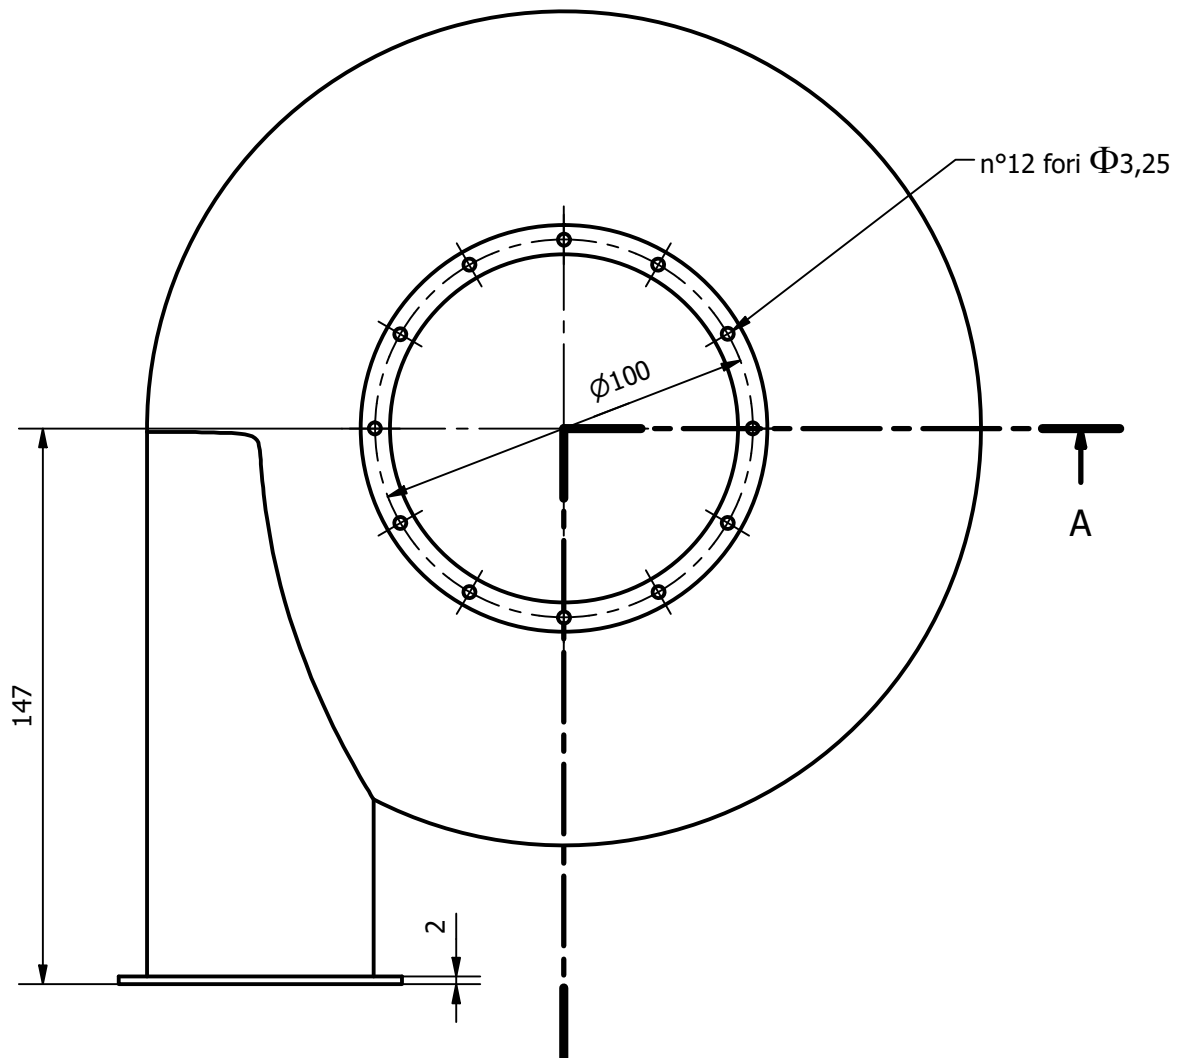

A-A (1 : 2)

Progettato da V.Antedoro	Controllato da	Approvato da	Data	Data 29/11/2025	SCALA 1:2
Itsi. E.Fermi - Castrovillari			Tavola Chiocciola		
TAV-chiocciola			Edizione	Foglio 1 / 1	